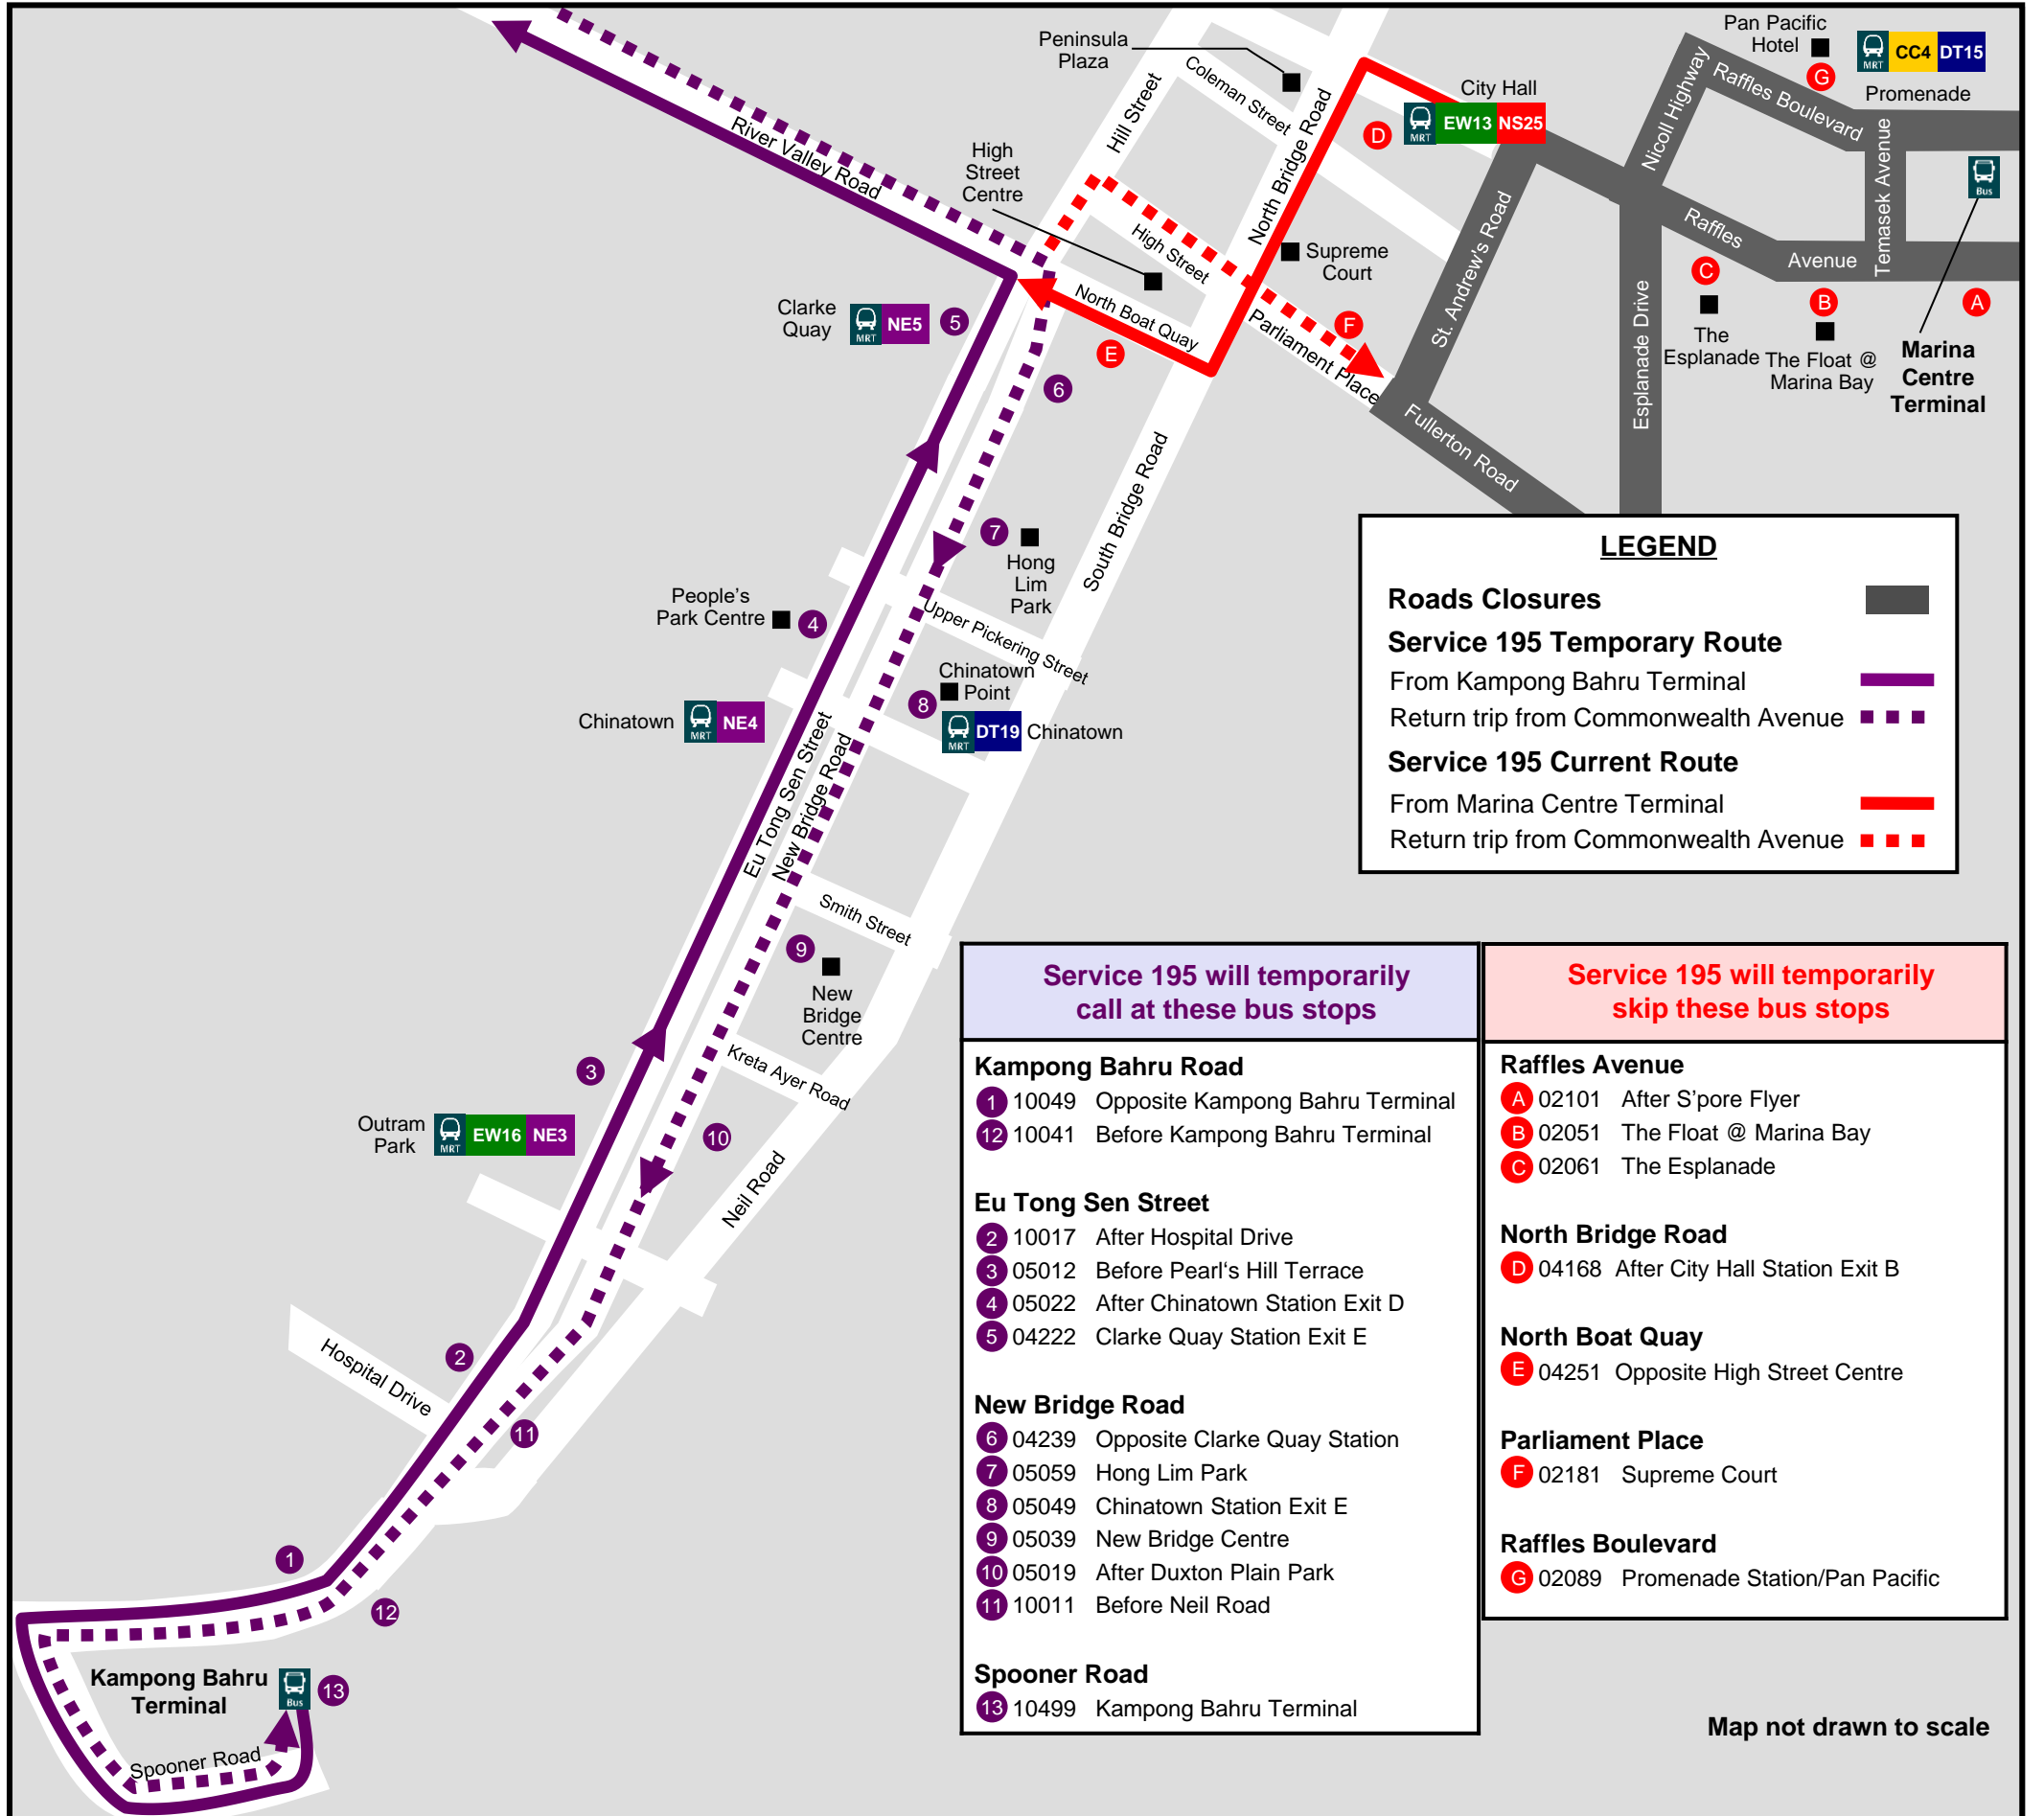

TEMPORARY ROUTE DIVERSION

巴士路线暂时改道 Lencongan Laluan Sementara தற்காலிக மாற்றுப்பாதை

Formula One Singapore Grand Prix 2024

195

Wednesday, 18 September to
Monday, 23 September 2024

Due to road closures for the event, the route of Service 195 will be temporarily amended to operate from the Kampong Bahru Terminal instead of the Marina Centre Terminal.

由于活动期间，受道路关闭影响，195号巴士的发车地点将从滨海中心巴士总站，改为甘榜峇鲁巴士总站。

Disebabkan penutupan jalan bagi acara tersebut, buat sementara waktu laluan Perkhidmatan 195 akan diubah untuk beroperasi dari Terminal Kampong Bahru dan bukan dari Pusat Terminal Marina.

இந்நிகழ்ச்சிக்காக சாலைகள் மூடப்படுவதால், சேவை 195 மரினா சென்டர் முனையத்திற்குப் பதிலாக கம்போங் பாரு முனையத்திலிருந்து செயல்படும் வகையில் பயணப்பாதையில் தற்காலிக மாற்றம் செய்யப்படும்.

We apologise for any inconvenience caused. 不便之处，敬请原谅 Kami memohon maaf atas sebarang kesulitan yang timbul இதனால் ஏற்படும் சிரமத்திற்கு மன்னிக்கவும்

Scan to read more

1800-287 2727 (daily 7.30am - 8.00pm)

www.sbstransit.com.sg

SBS Transit